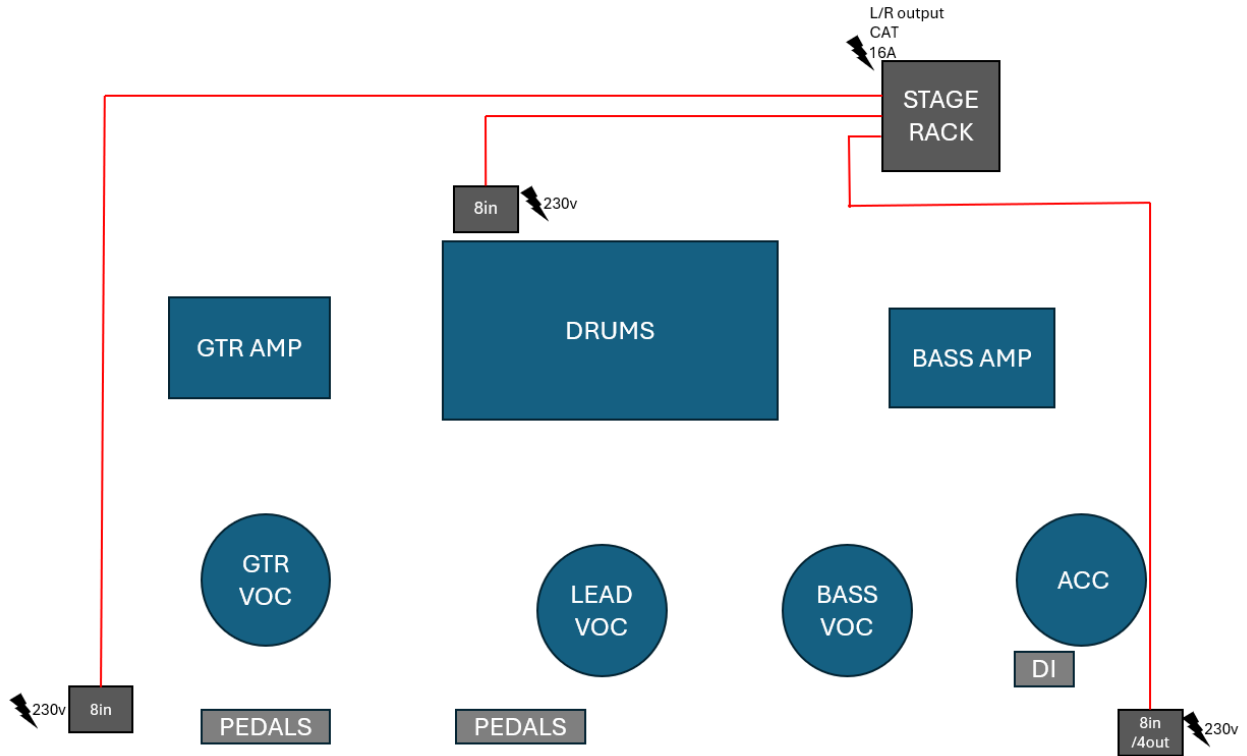

STAGE PLOT

MONITOROINTI

Käytössämme on 5kpl langattomia in-ear monitoreja. Shure PSM900, L6E, **656-692MHz**

SÄHKÖ

Lavaräkkimme tarvitsee 16A voimavirran. Räkissämme on jakokeskus, josta otamme virran

KAAPELIT

Käytämme omia lavahakuja, jotka kytkeytyvät lavaräkkiimme, näiden kyljessä kulkee myös virta.

L / R

L / R syöttö mieluiten lavalta räkistä. onnistuu myös etupäästä, jos tarve on.

FOH

Mikseri meillä on Midas M32R ja lavarasia räkissä. Tarvitsemme FOH – STAGE RACK välille CAT yhteyden. pöytä mikserin alle ja sähköä

komiaticrew@gmail.com

I / O patch

CH	Source / Instrument	+48v Phantom		Mic	Stand		OUTPUT	
1	BD	+48v		SHURE BETA91A	-		1-2	IEM DRUMS
2	SNARE			SHURE SM57	Clip		3-4	IEM GTR
3	SNARE B.	+48v		BEYERDYNAMIC OPUS 87	Clip		5-6	IEM ACC
4	RACK TOM	+48v		BEYERDYNAMIC OPUS 87	Clip		7-8	IEM LEAD
5	FLOOR TOM	+48v		BEYERDYNAMIC OPUS 87	Clip		9-10	IEM BASS
6	OH L (RIDE)	+48v		RODE NT5	Clip / underhead		11-12	
7	OH R (HH)	+48v		RODE NT5	Clip / underhead		13-14	
8	BASS			LINE OUT	-		15-16	L / R
9	GTR amp 1			SENNHEISER E906	Short Boom			
10	GTR amp 2			SHURE SM57	Short Boom			
11	AC. GTR	+48v		LINE OUT FROM PEDALS	-			
12	ACCORDION	+48v	DI		-			
13	VOC GTR			SE V7	ROUND BASE SRAIGHT			
14	VOC BASS			SHURE SM58	ROUND BASE SRAIGHT			
15	VOC LEAD			SE V7	ROUND BASE SRAIGHT			
16	AMBIENCE L	+48v		RODE NT5				
17	AMBIENCE R	+48v		RODE NT5				
18	TALCKBACK							